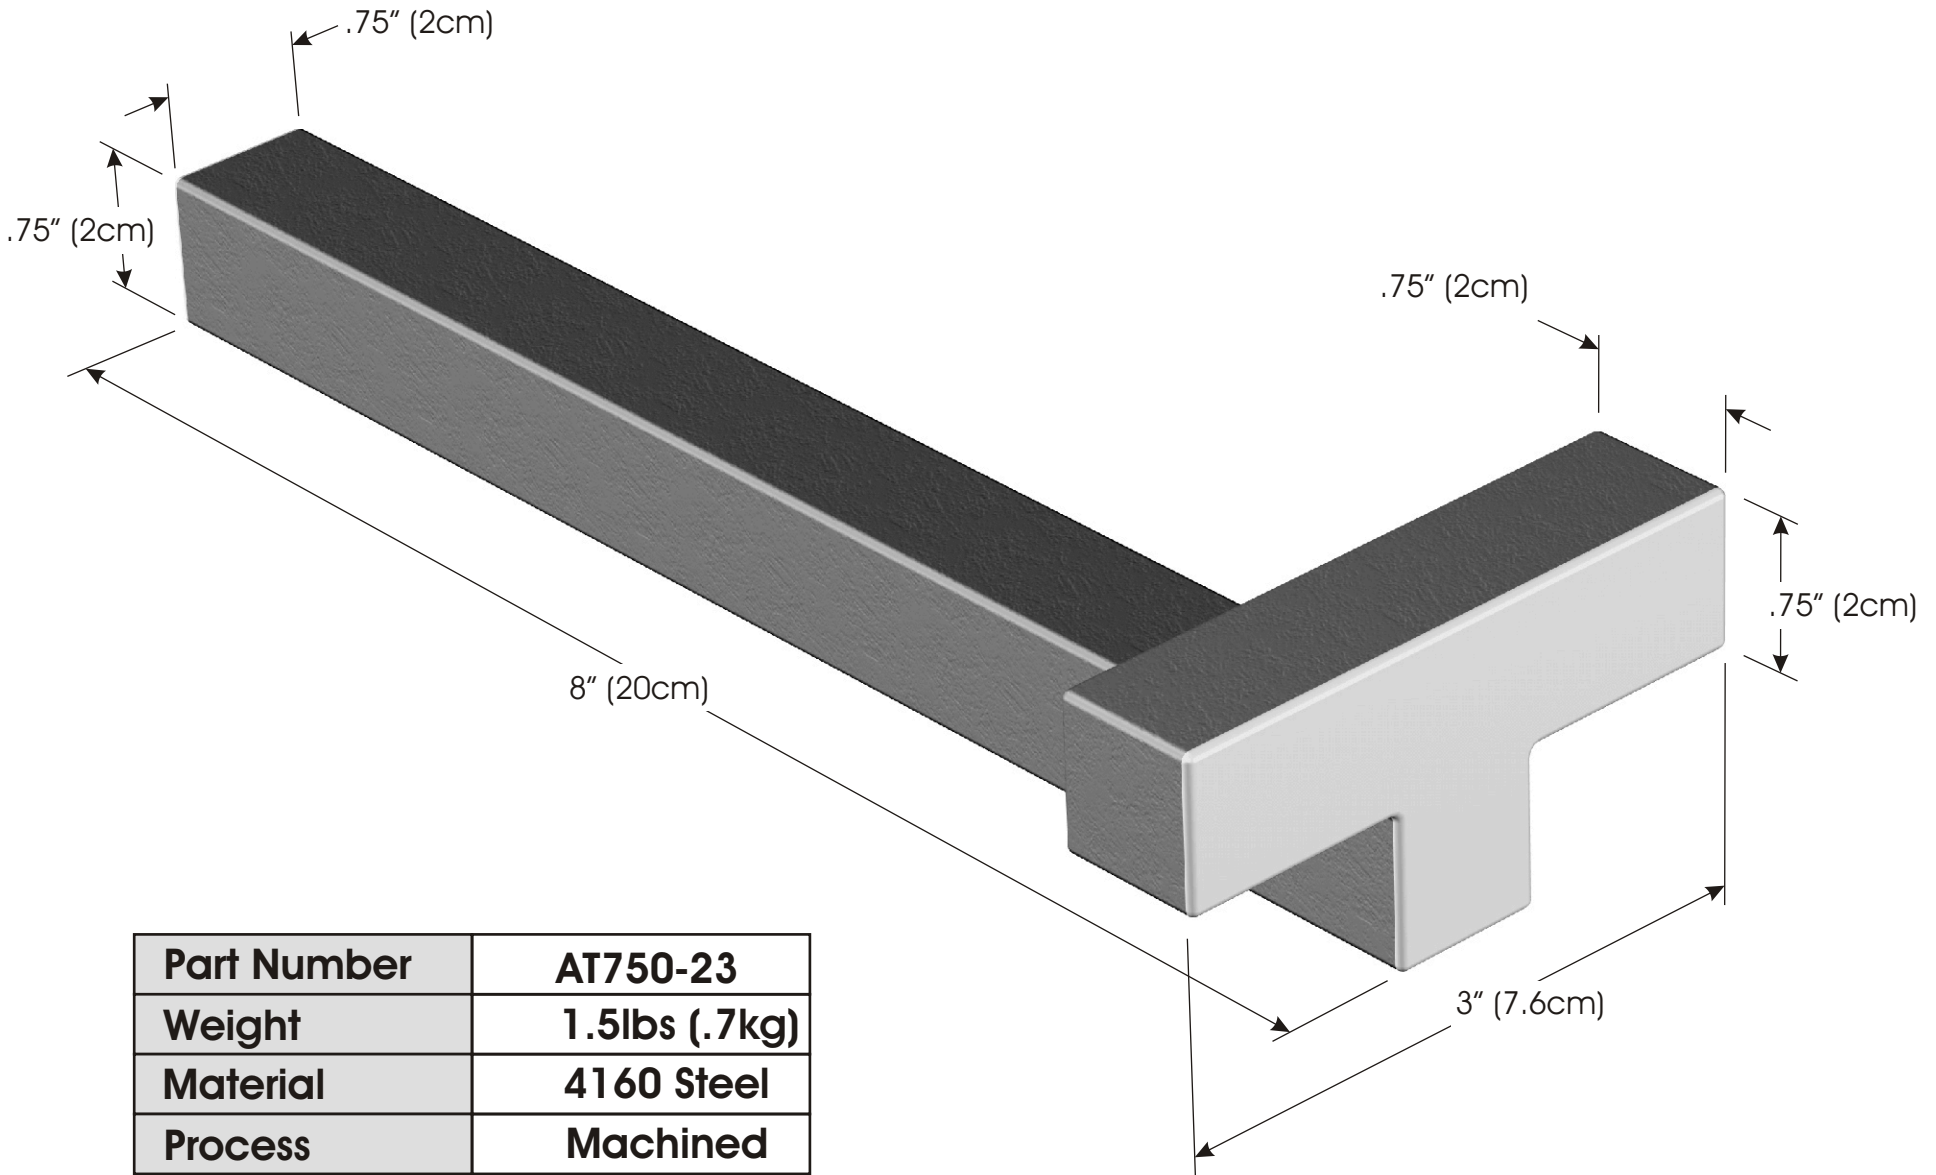

# AIRCRAFT TOOL SUPPLY COMPANY

P.O. BOX 370 • 1000 Old US 23 • Oscoda, MI 48750 • Voice (989) 739-1447 • Fax (989) 739-1448 • [www.aircraft-tool.com](http://www.aircraft-tool.com)

<b>Part Number</b>	<b>AT750-23</b>
<b>Weight</b>	<b>1.5lbs (.7kg)</b>
<b>Material</b>	<b>4160 Steel</b>
<b>Process</b>	<b>Machined</b>